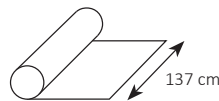

## Outdoor-Stoffe

Material: 100% spinndüsengefärbtes Acryl  
Ausrüstung: schmutz- und wasserabweisende Imprägnierung  
Gewicht: 270 g/m<sup>2</sup>  
Rollenbreite: 137 cm

- farbbeständig
- schmutz- und wasserabweisend
- atmungsaktiv
- schimmelbeständig
- pflegeleicht
- langlebig
- umweltfreundlich produziert
- Waschtemperatur: 40°